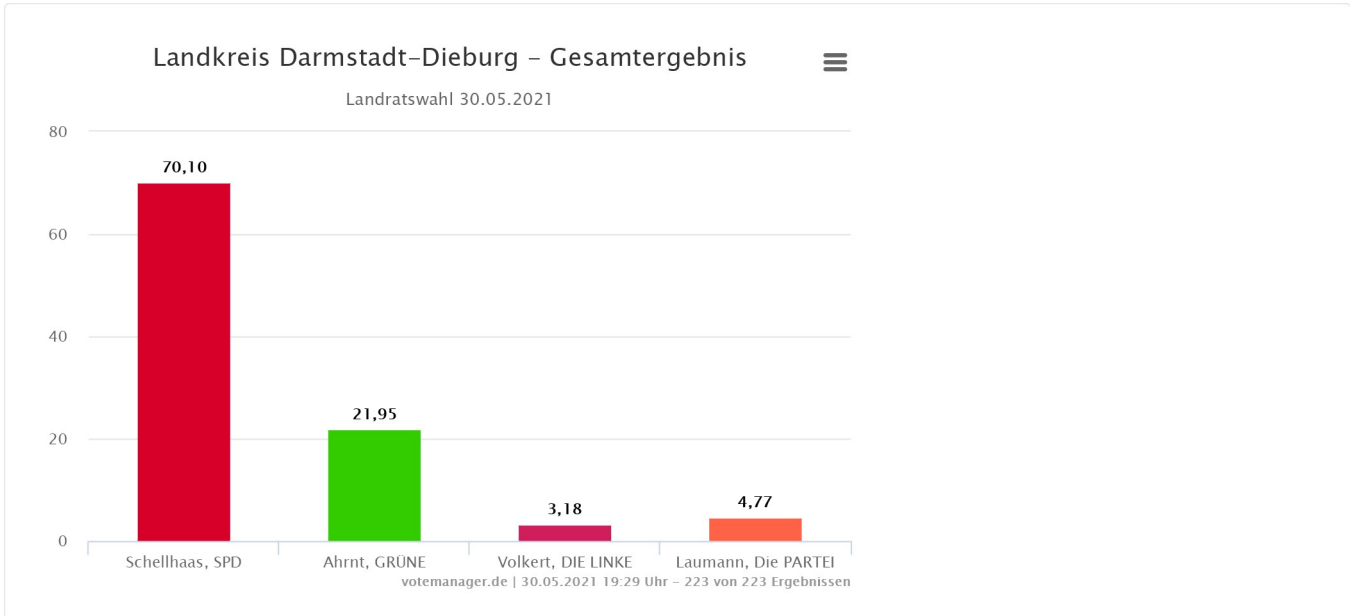

## Vorläufiges Ergebnis

## Gewählt

Schellhaas, Klaus Peter (SPD)